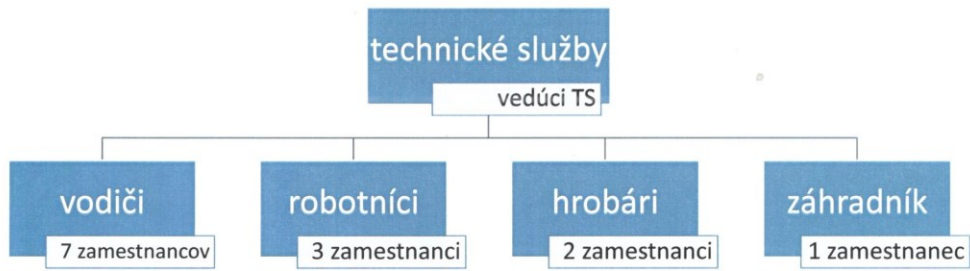

Organizačná štruktúra Obce Palárikovo a jej organizačných zložiek