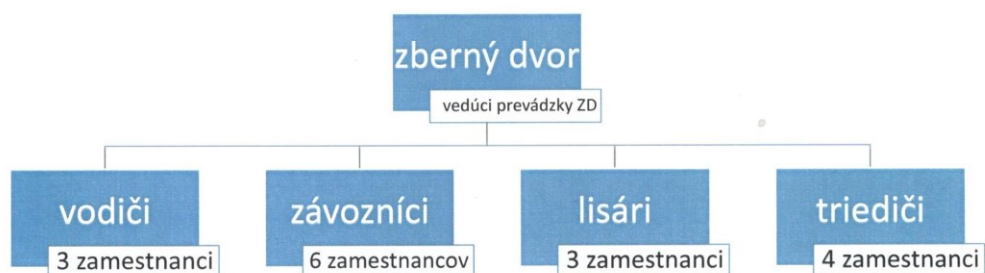

1 referent

pracovná skupina údržby,
upratovania, pomocných prác,
rozvozu stravy, doručovania a
predaja žetónov

2,8 zamestnanca

Organizačná štruktúra Obce Palárikovo a jej organizačných zložiek

Organizačná štruktúra Obce Palárikovo a jej organizačných zložiek