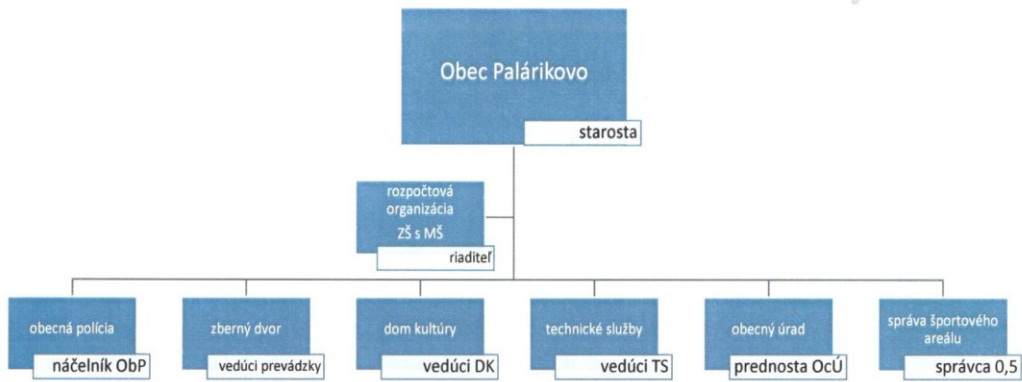

Organizačná štruktúra Obce Palárikovo a jej organizačných zložiek

Obecný úrad Palárikovo

prednosta OcÚ

podateľňa a referát pre stavebný úrad

1 referent

referát ekonomiky, financií,
rozpočtového hospodárenia a
správy majetku