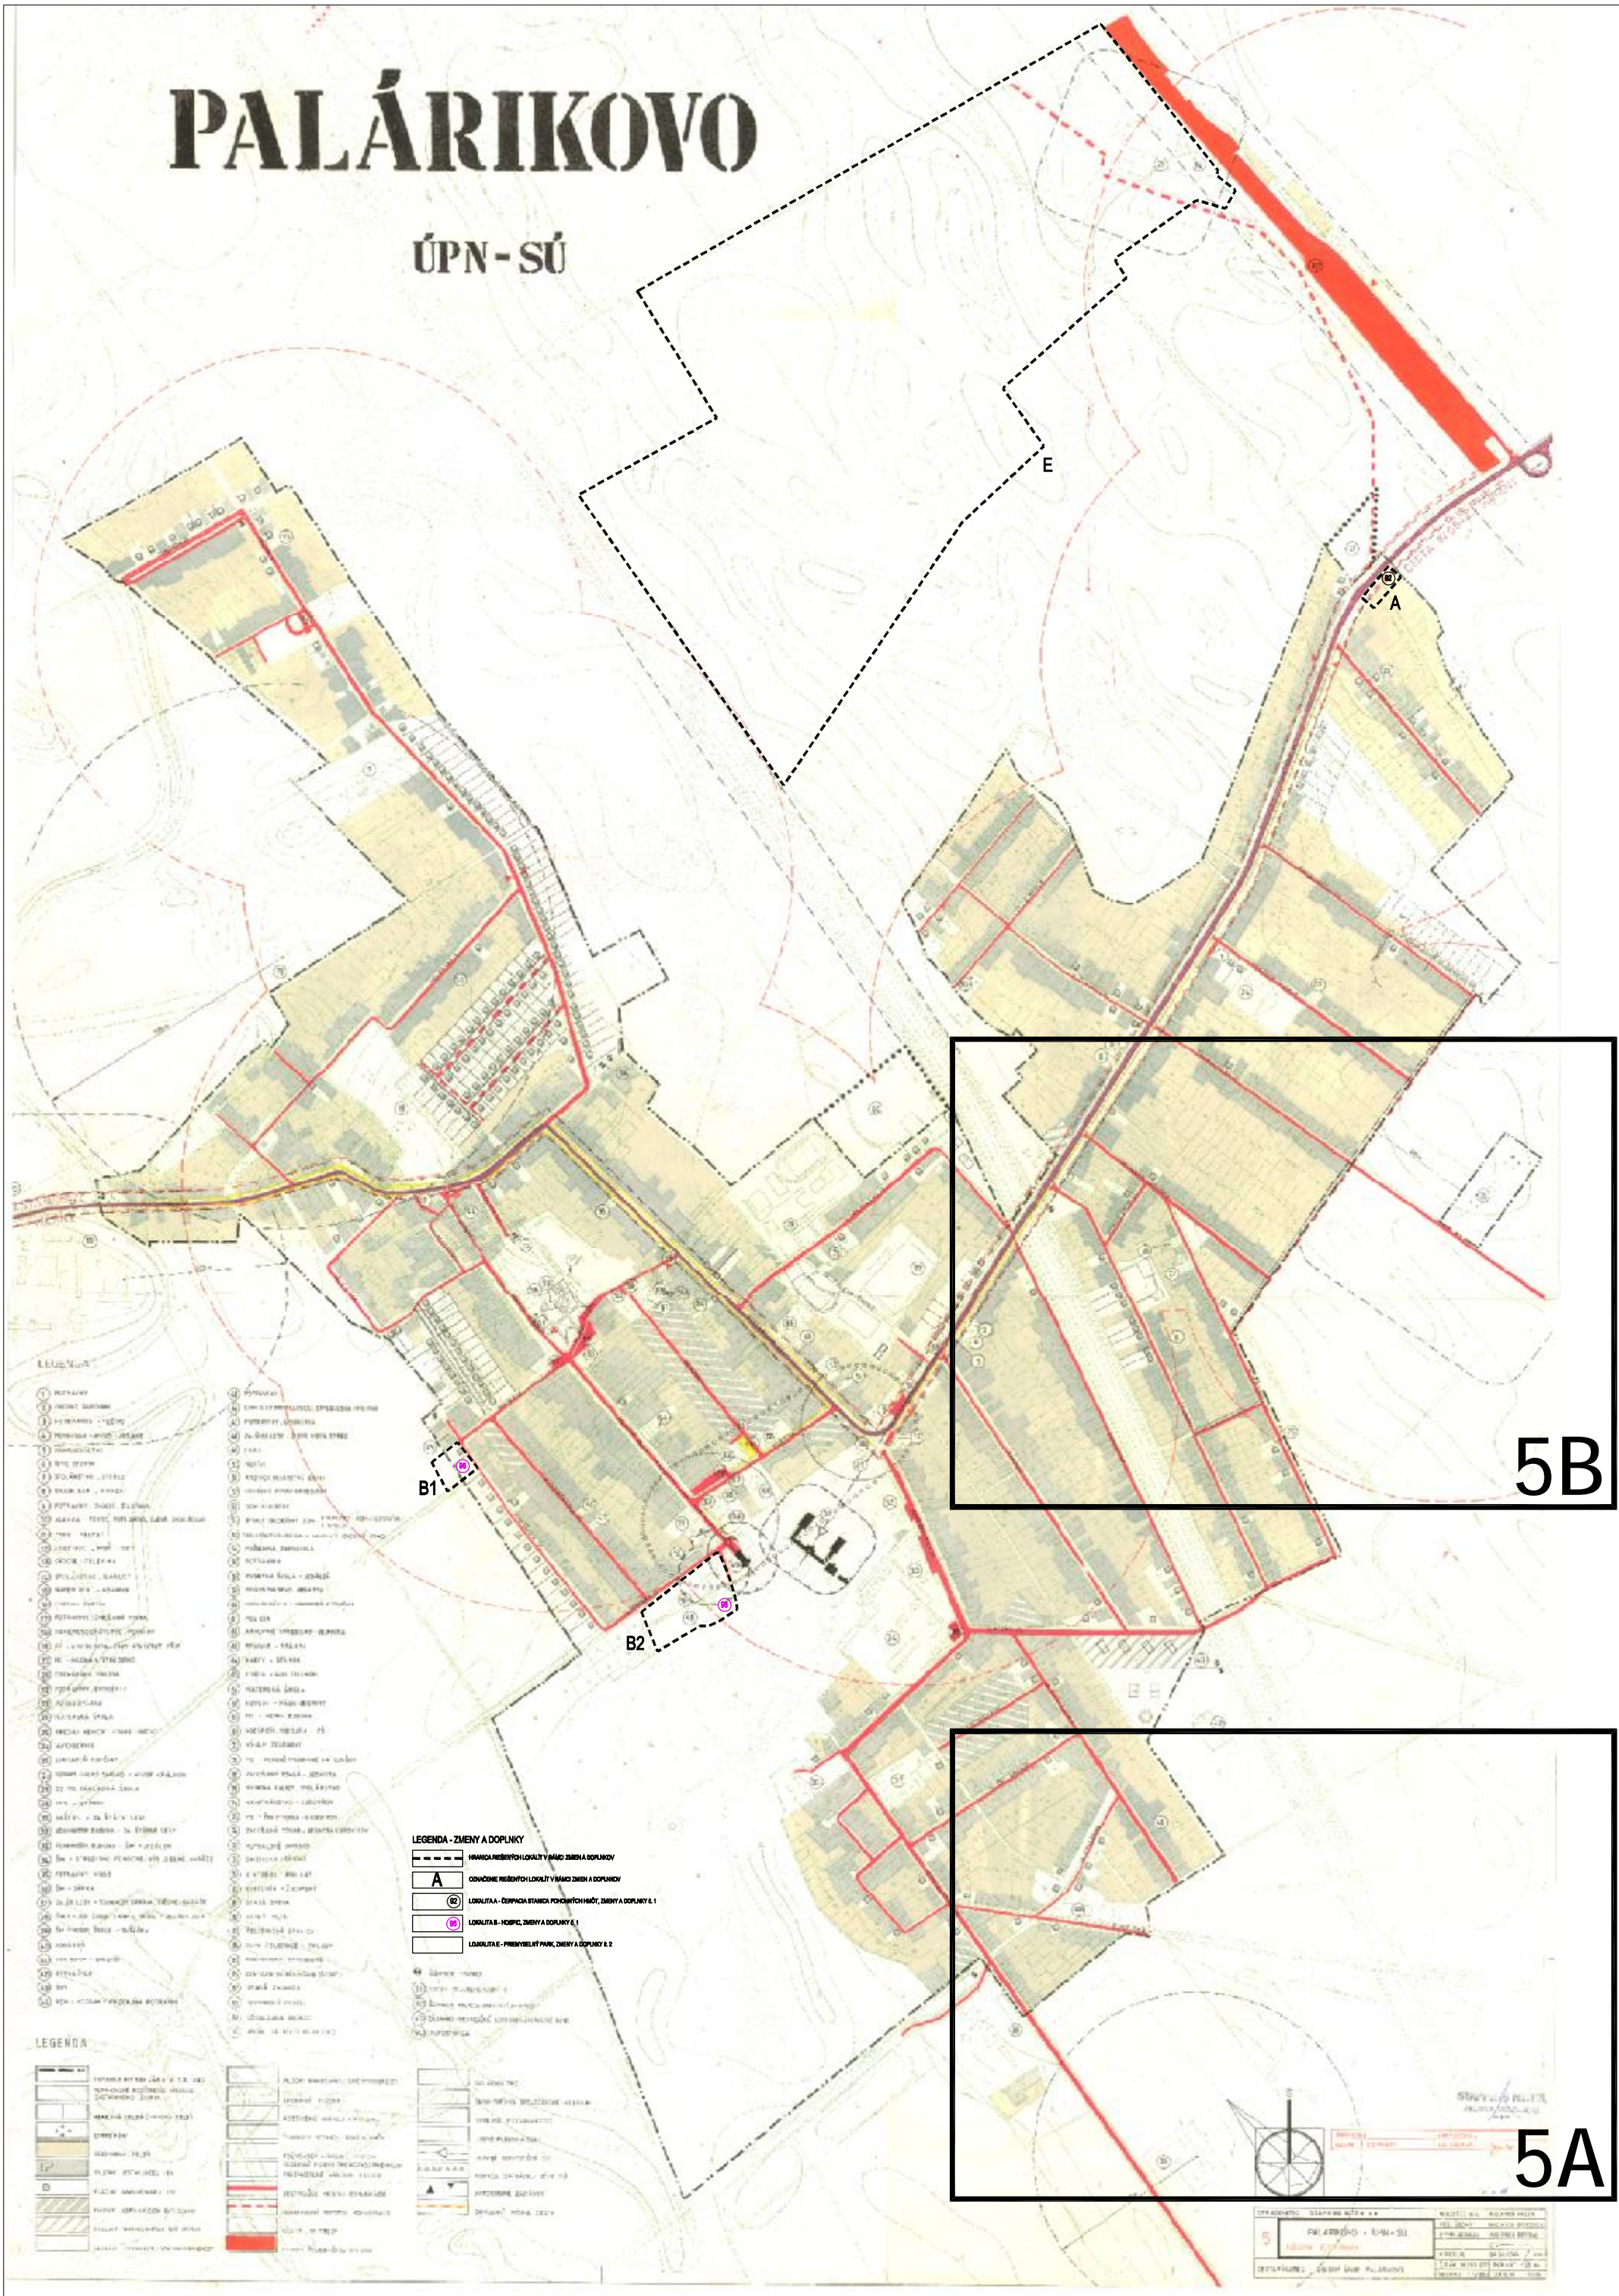

PALÁRIKOVO

ÚPN - SÚ

5B

5A

LEGENDA - ZMENY A DOPLNKY

- VYMENA REGIOBYŇ LOKALITY VÁMO ZMENA DOPLNKY
- A OBYČNÉ REGIOBYŇ LOKALITY VÁMO ZMENA DOPLNKY
- @ LOKALITA - DOPNKA STANICA POČIATKOVÁ, ZMENA DOPLNKY 1
- ⊕ LOKALITA - JOPNKO, ZMENA DOPLNKY 1
- LOKALITA - POKRYVÁRNY PARK, ZMENA DOPLNKY 2

LEGENDA

	PODNIKOVÝ STAV		OBČANSKÝ STAV		OBČANSKÝ STAV
	BYTOVÝ STAV		BYTOVÝ STAV		BYTOVÝ STAV
	BYTOVÝ STAV		BYTOVÝ STAV		BYTOVÝ STAV
	BYTOVÝ STAV		BYTOVÝ STAV		BYTOVÝ STAV
	BYTOVÝ STAV		BYTOVÝ STAV		BYTOVÝ STAV