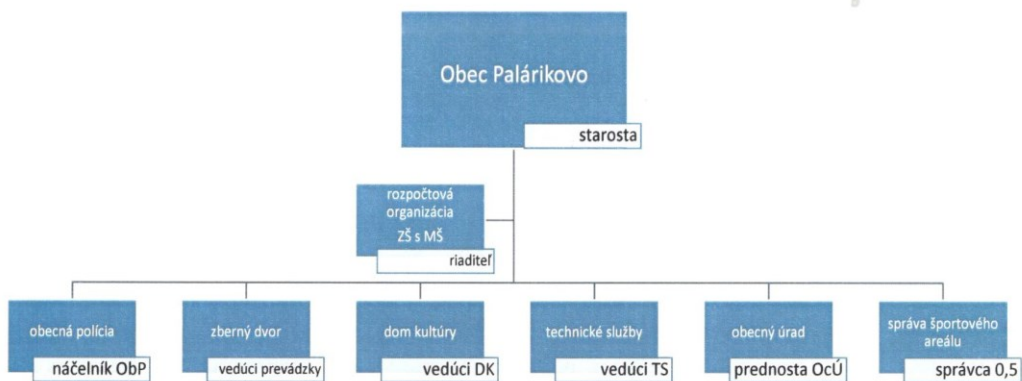

Organizačná štruktúra Obce Palárikovo a jej organizačných zložiek

Obecný úrad Palárikovo

prednosta OcÚ

podateľňa a referát pre stavebný úrad

1 referent

referát ekonomiky, financií, rozpočtového hospodárenia a správy majetku