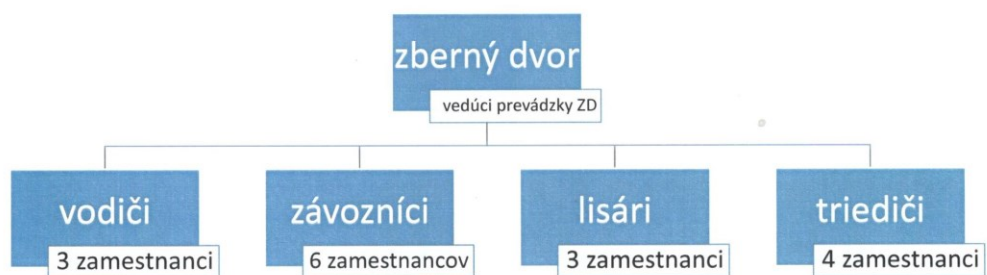

1 referent

pracovná skupina údržby, upratovania, pomocných prác, rozvozu stravy, doručovania a predaja žetónov

2,8 zamestnanca

Organizačná štruktúra Obce Palárikovo a jej organizačných zložiek

Organizačná štruktúra Obce Palárikovo a jej organizačných zložiek