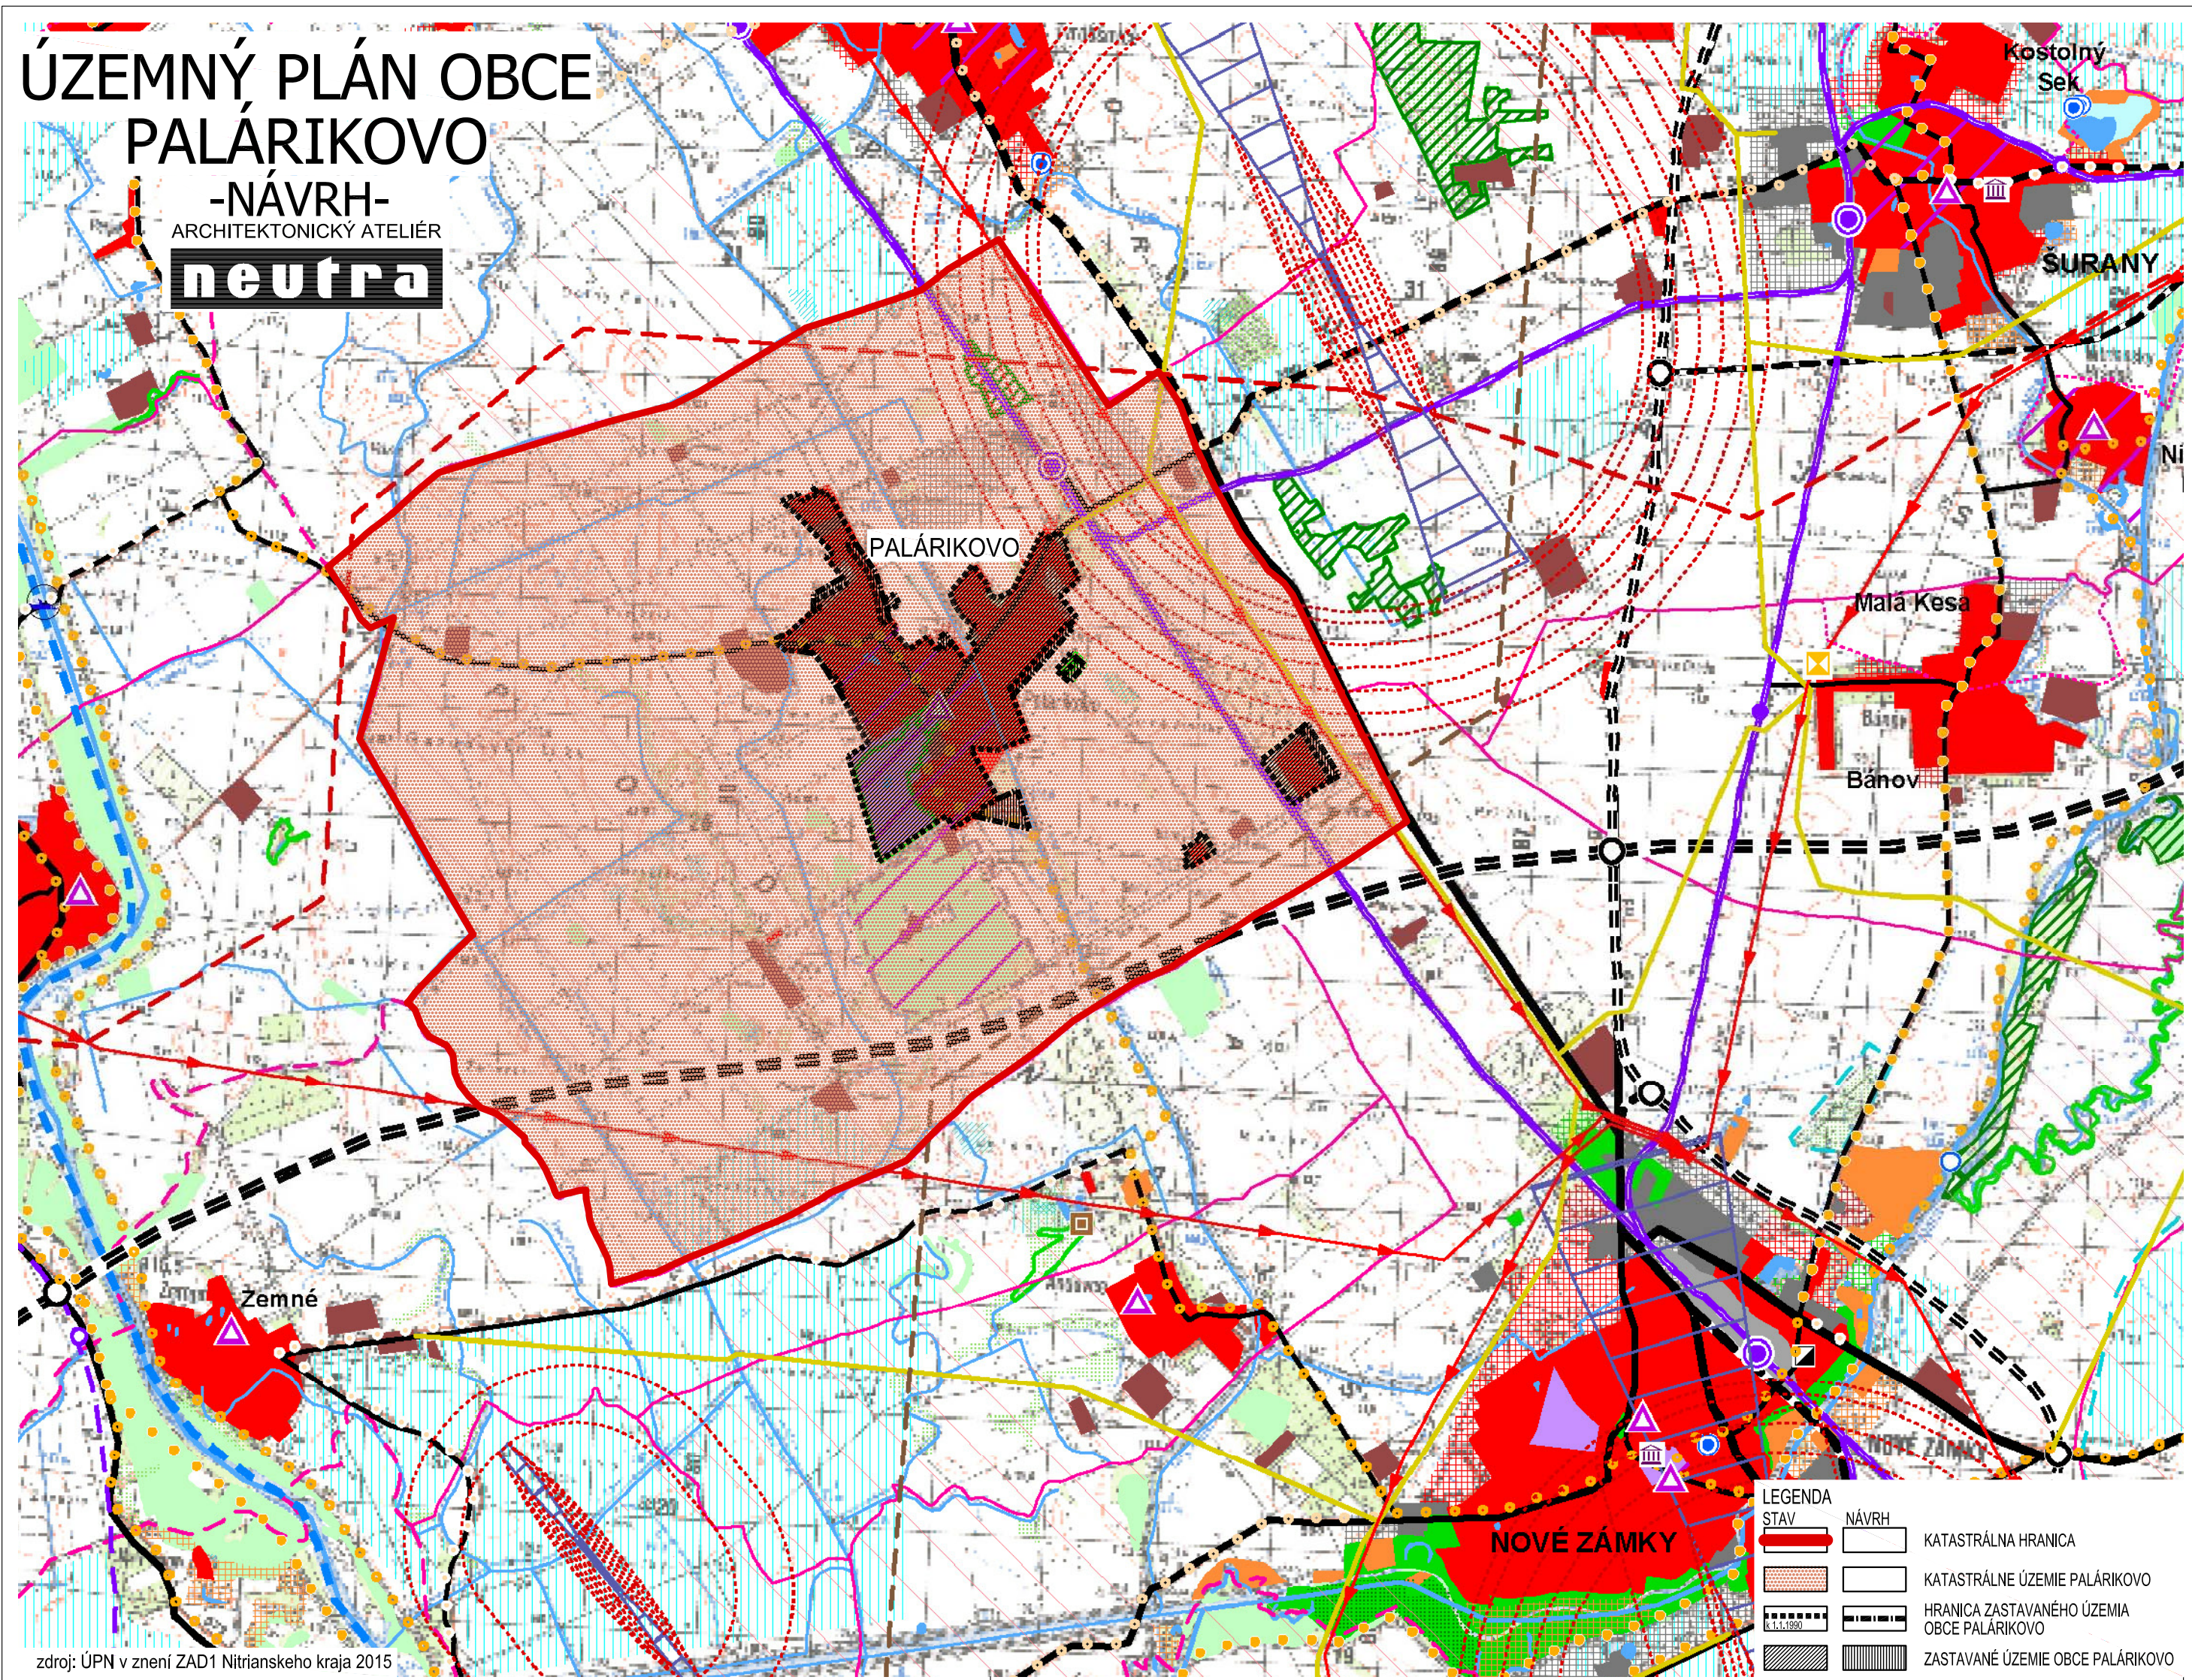

ÚZEMNÝ PLÁN OBCE PALÁRIKOVO

-NÁVRH-
ARCHITEKTONICKÝ ATELIÉR
neutra

LEGENDA

súčasný stav	rozvojové zámery	súčasný stav	rozvojové zámery	súčasný stav	rozvojové zámery